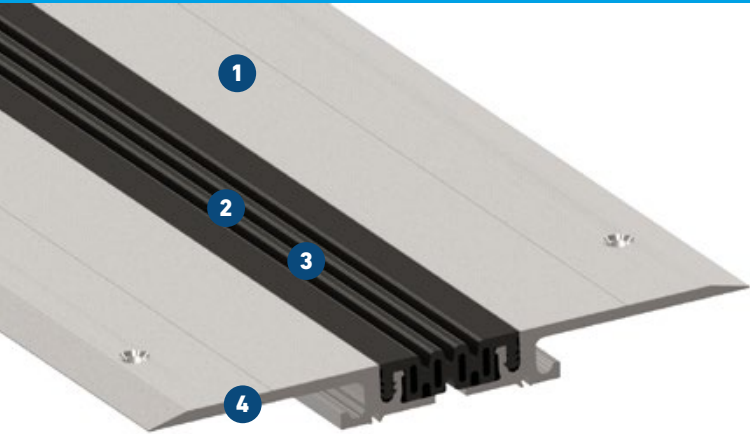

FN 65 / FN 85

FÜR FUSSBODENFLÄCHEN – NACHTRÄGLICHER EINBAU

MIGUTEC

FUGENPROFILE FÜR BEWEGUNGSFUGEN

- 1 Rutschfeste Oberfläche sorgt für Sicherheit**
Spezielle Riefenstruktur, auch für Sporthallen geeignet
- 2 Qualitativ hochwertige Einlage**
Abriebfest, temperaturbeständig (-30°C bis +120°C), auswechselbar
- 3 Geringe Folgekosten**
Einlage jederzeit auswechselbar
- 4 Extrem flache Konstruktion**
Optimal für den nachträglichen Einbau

Profil	Fugenbewegung gesamt	Sichtbare Profilbreite	Profilbreite total	Fugenbreite erforderlich	Breite der Einlage	Einbautiefe	Stärke der überstehenden Alu-Schenkel	Belastbarkeit* 
	Δb_f [mm]	b_s [mm]	b_t [mm]	$b_{f \text{ min}}$ [mm]	b_s [mm]	h [mm]	[mm]	
FN 65	22 (± 11)		224	80	18	4	52	Fußgänger
FN 85	30 (± 15)		242	100	18	4	70	Fußgänger

* Leichte Transportfahrzeuge nach Anfrage.

Fabrikationslänge: 4 m

Standardfarben: schwarz, grau, beige

Wandanschlüsse: E3, E4